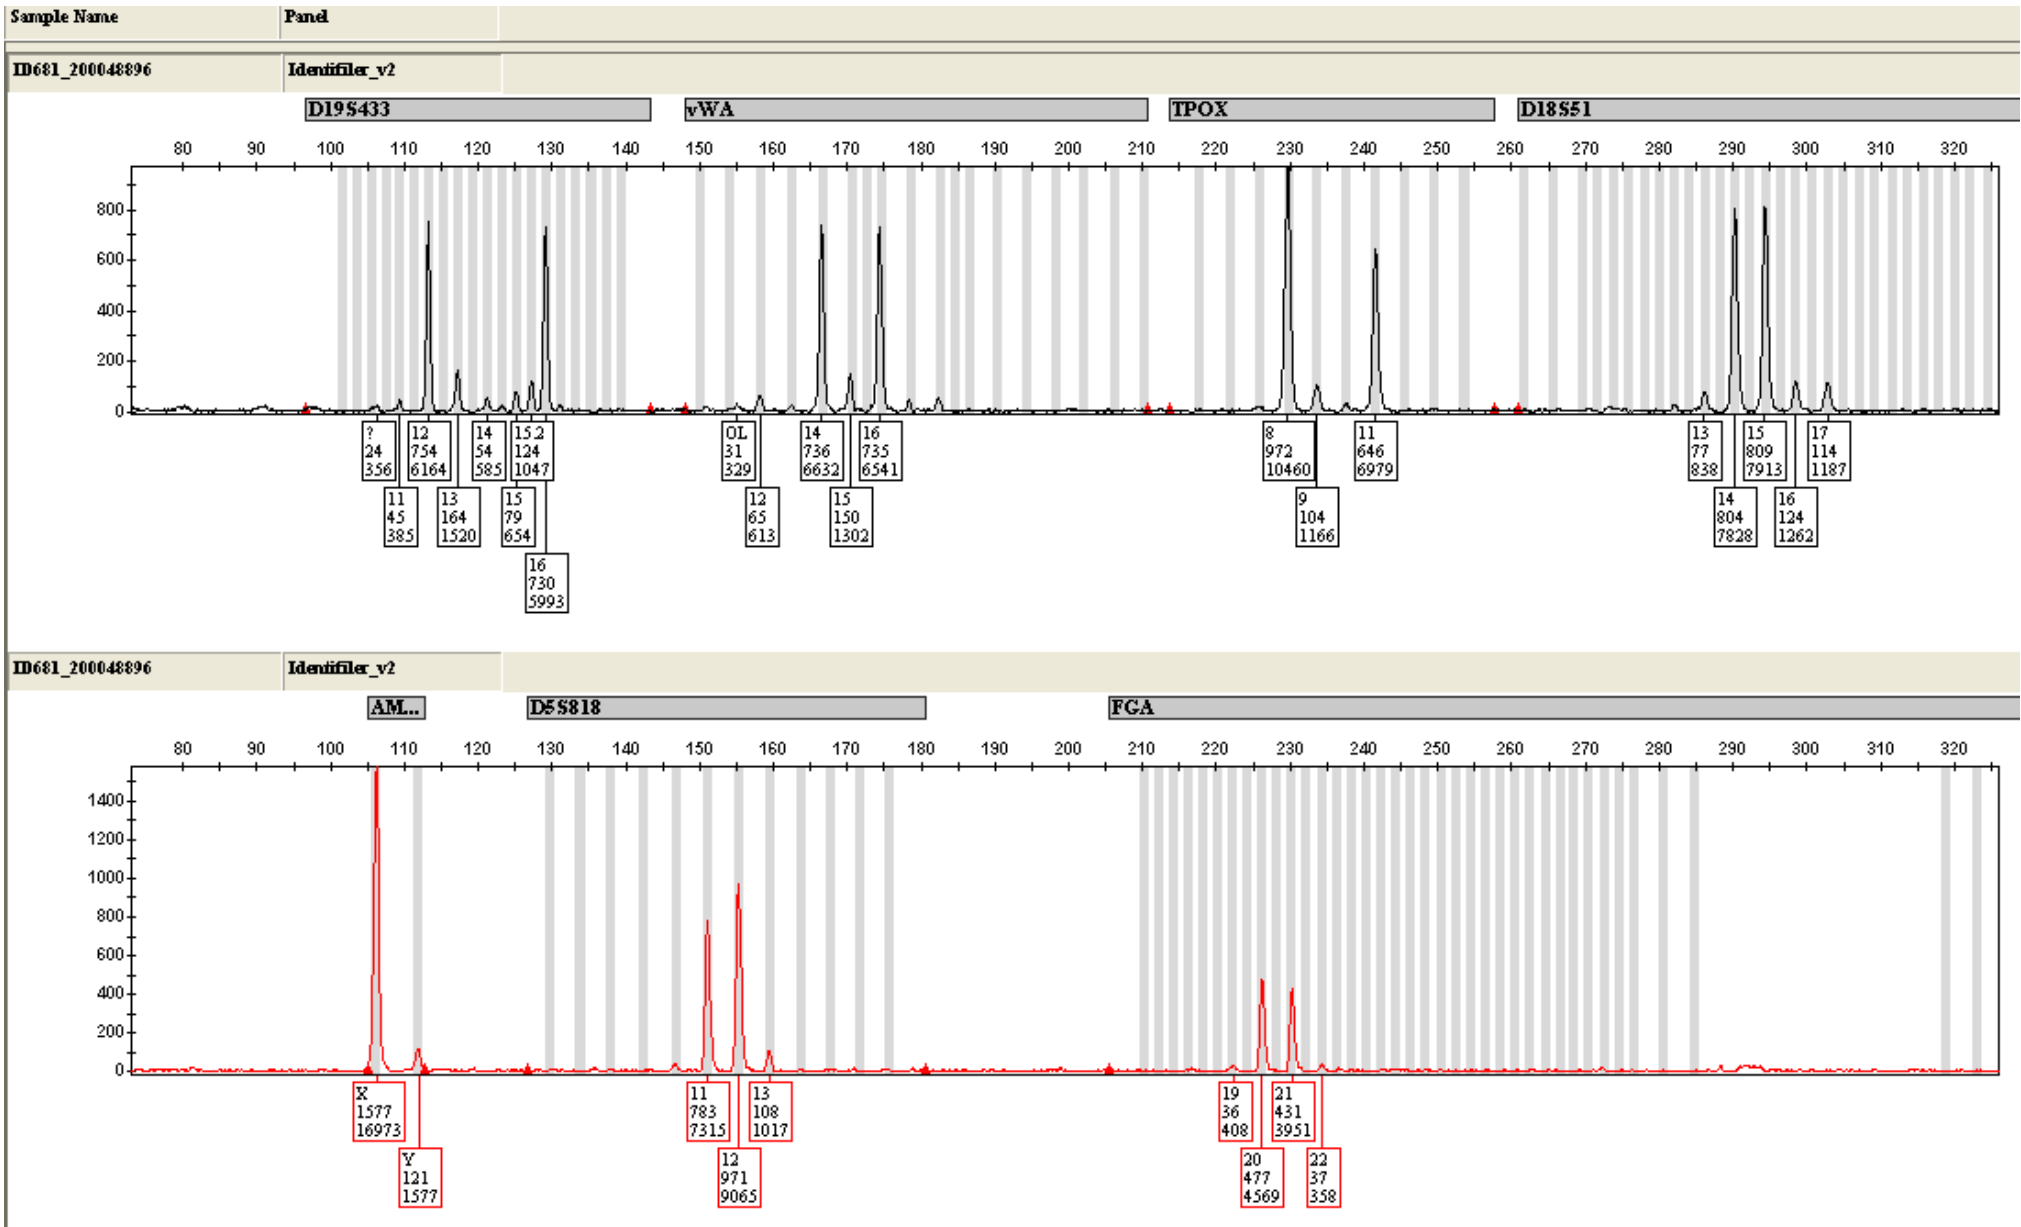

Campione ID 681 200048896 (Rep.165B – gancetti reggiseno)  
 Legenda: Il riquadro posto sotto l'allele indica, in sequenza, i seguenti valori  
 -ALLELE- ALTEZZA PICCO IN RFU- AREA PICCO-

Campione ID 681 200048896 (Rep.165B – gancetti reggiseno)  
 Legenda: Il riquadro posto sotto l'allele indica, in sequenza, i seguenti valori  
 -ALLELE- ALTEZZA PICCO IN RFU- AREA PICCO-