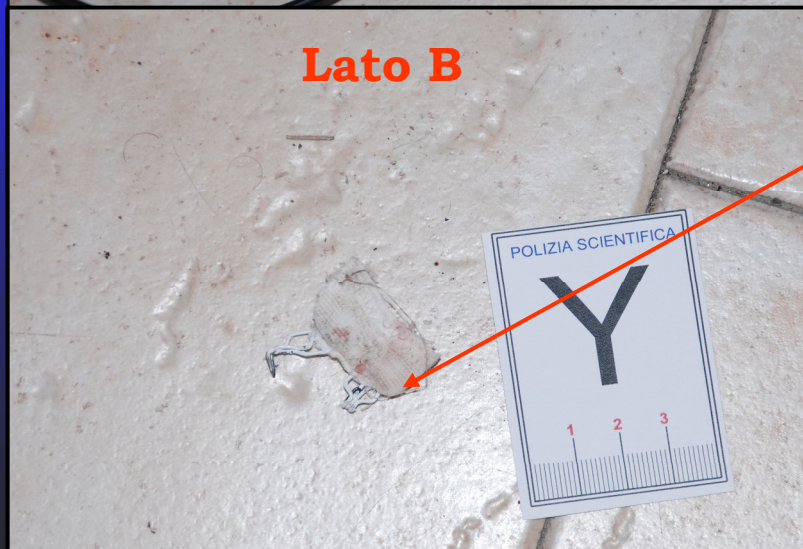

Foto sopralluogo del 2-3-4 Novembre 2007

Lato A
pezzetto di stoffa con il gancetto
non deformato rivolto verso l'alto

DAC - Servizio Polizia Scientifica

Foto sopralluogo del 18 Dicembre 2007

Lato A

pezzetto di stoffa con
il gancetto *non*
deformato rivolto
verso l'alto

Lato B

pezzetto di stoffa con
il gancetto *non*
deformato rivolto
verso il basso

Foto sopralluogo del 18 Dicembre 2007

**pezzetto di stoffa con il
gancetto *non* deformato
rivolto verso l'alto**

**pezzetto di stoffa con
il gancetto *non*
deformato rivolto
verso il basso**

Foto reperto in busta di sicurezza durante l'Inizio Operazioni tecniche di laboratorio del 21 Dicembre 2007

Lato B

pezzetto di stoffa con il gancetto *non* deformato rivolto verso il basso